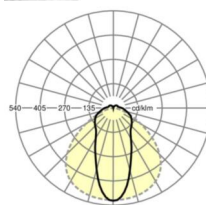

параметры

номер заказа	19150006015
код EAN	4020863414000
номер таможенного тарифа	94051190
Знак прохождения контроля	IP 20, класс защиты I, ENEC10 VDE, F, HACCP DIN10500/Food/IFS-пригодность для применения/BRC, Indoor, CE
Степень ударопрочности IK	IK03 (10°C bis 40°C)
Температура окружения	ta 10°C в 40°C
Особые свойства	Готовность к IoT «Ready for IoT»
Гарантийный срок	5 лет
Государственные программы поддержки	BEG - государственные субсидии для энергосберегающих зданий (действительна только для Германии)

электротехника

Балласт	Электронный драйвер DALI2 (1 штука)
Мощность системы	26W
сетевое напряжение	230V/50Hz
автоматический предохранитель (пусковой ток)	13 штук/B10, 21 штук/B16, 21 штук/C10, 35 штук/C16
класс энергосбережения/Источник света	B

Оптика

Оснастка	LED, цветопередача/оттенок света CRI ≥ 80 / 4000K
Допуск для координаты цветности (MacAdam)	3SDCM
Фотобиологическая безопасность (светильник)	RG1
Номинальный световой поток	4347lm
Срок службы LED	50000h L80/B10 (Tq 40°C)
светоотдача светильников	170lm/W
Угол излучения	45° (C0) / 100° (C90)
UGR поп./вдоль	21.9 / 21.8

DEEP-LINK

<https://www.regiolux.de/ru/article/19150006015>